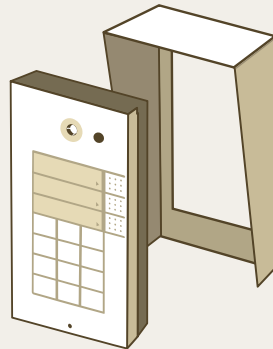

100 x 210 x 29 mm

Extender modules

9135181E
Extender 8 buttons

9135182E
Extender 16 buttons

9135310E
Infopanel
without buttons

100 x 210 x 29 mm

Roofs, boxes

9135331E
Roof for 1 module
103 x 218 x 60 mm

9135332E
Roof for 2 modules
203 x 218 x 60 mm

9135351E
Flush fixed box
for 1 module
125 x 235 x 46 mm
Hole:
110 x 220 x 50 mm

9135352E
Flush fixed box
for 2 modules
225 x 235 x 46 mm
Hole:
210 x 220 x 50 mm

9135361E
Roof & box for masonry
fitting - 1 module
129 x 240 x 41 mm
Hole:
110 x 220 x 50 mm

9135362E
Roof & box for masonry
fitting - 2 modules
229 x 240 x 41 mm
Hole:
210 x 220 x 50 mm

Anti-vandal masks, boxes

9135511E
Anti-vandal mask
and box for masonry
fitting
Mask:
138,5 x 241 mm
Hole:
110 x 220 x 50 mm

9135511KE
Anti-vandal mask
with keypad and box
for masonry fitting
Mask:
138,5 x 241 mm
Hole:
110 x 220 x 50 mm