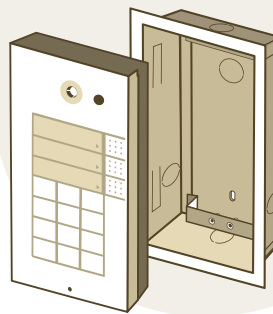

100 x 210 x 29 mm

Extender modules

9135181E
Extender 8 buttons

9135182E
Extender 16 buttons

9135310E
Infopanel
without buttons

100 x 210 x 29 mm

Roofs, boxes

9135331E
Roof for 1 module
103 x 218 x 60 mm

9135332E
Roof for 2 modules
203 x 218 x 60 mm

9135351E
Flush fixed box
for 1 module
125 x 235 x 46 mm
Hole:
110 x 220 x 50 mm

9135352E
Flush fixed box
for 2 modules
225 x 235 x 46 mm
Hole:
210 x 220 x 50 mm

9135361E
Roof & box for masonry
fitting - 1 module
129 x 240 x 41 mm
Hole:
110 x 220 x 50 mm

9135362E
Roof & box for masonry
fitting - 2 modules
229 x 240 x 41 mm
Hole:
210 x 220 x 50 mm

Anti-vandal masks, boxes

9135511E
Anti-vandal mask
and box for masonry
fitting
Mask:
138,5 x 241 mm
Hole:
110 x 220 x 50 mm

9135511KE
Anti-vandal mask
with keypad and box
for masonry fitting
Mask:
138,5 x 241 mm
Hole:
110 x 220 x 50 mm