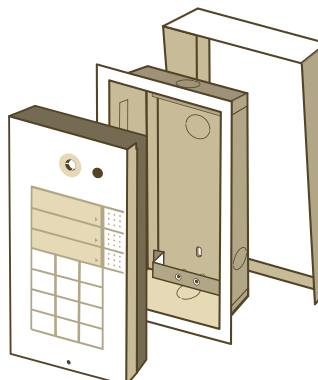

9135332E
Roof for 2 modules
203 x 218 x 60 mm

9135351E
Flush fixed box
for 1 module
125 x 235 x 46 mm
Hole:
110 x 220 x 50 mm

9135352E
Flush fixed box
for 2 modules
225 x 235 x 46 mm
Hole:
210 x 220 x 50 mm

9135361E
Roof & box for masonry
fitting - 1 module
129 x 240 x 41 mm
Hole:
110 x 220 x 50 mm

9135362E
Roof & box for masonry
fitting - 2 modules
229 x 240 x 41 mm
Hole:
210 x 220 x 50 mm

Anti-vandal masks, boxes

9135511E
Anti-vandal mask
and box for masonry
fitting
Mask:
138,5 x 241 mm
Hole:
110 x 220 x 50 mm

9135511KE
Anti-vandal mask
with keypad and box
for masonry fitting
Mask:
138,5 x 241 mm
Hole:
110 x 220 x 50 mm